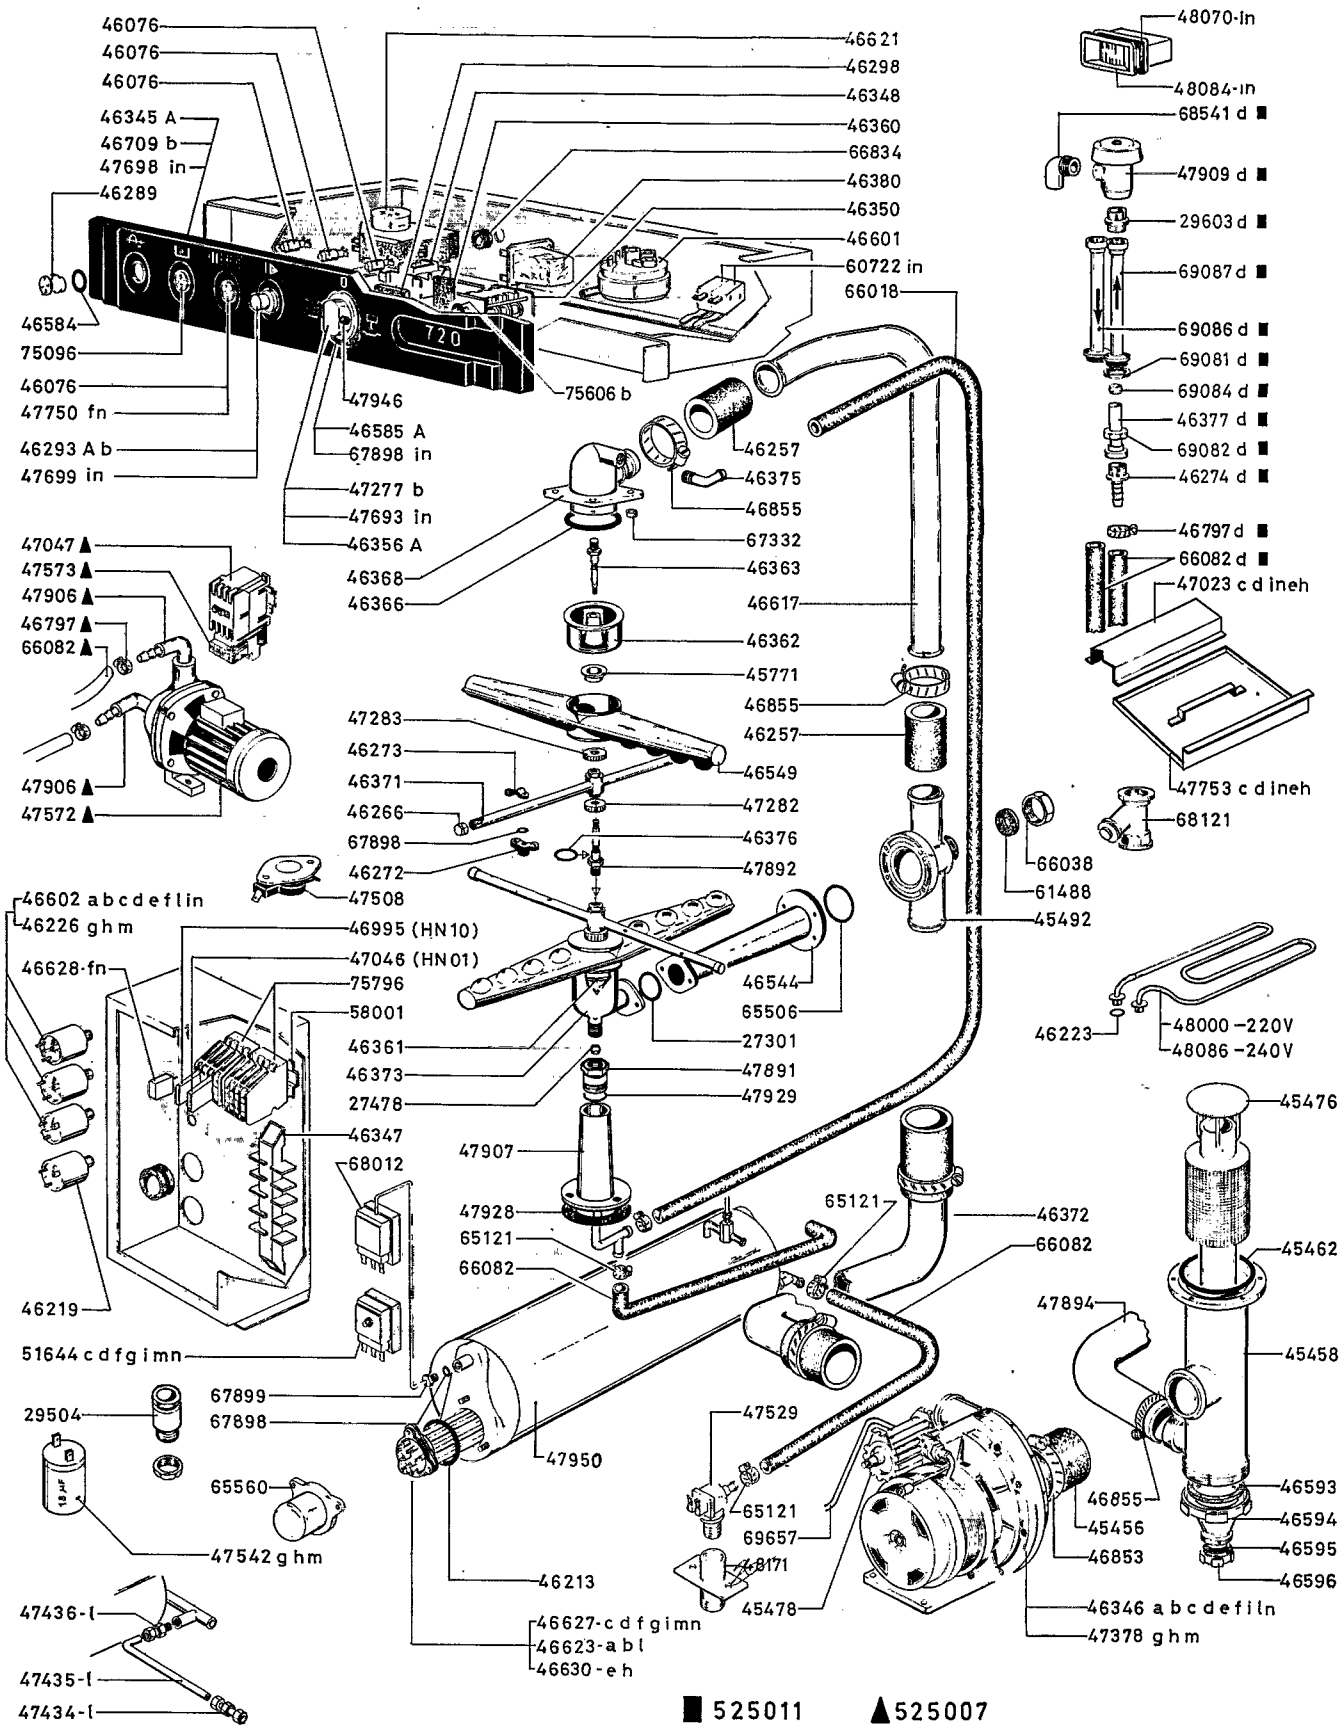

LAVASTOVIGLIE DA 720 PIATTI/ORA
720 DISHES/HOUR DISHWASHER

RIF Da matricola
REF from serial
N°

	a	c	d	e	f	g	h	l	m	
A	500 706 LSE 720	500 322 LSE 720 F	500 324 LSE 720 PH	500 710 LSE 720 UK	500 715 LSE 720 D	500 705 LSE 721	500 711 LSE 721UK	500 323 LSE 720 DK	500 352 LSE 721 F	
										08 01 90
B	727 122 N 7122			5 CF 10B	770 403 LS720 Z VDE					

TCR 1482 06.01.55b/06.01.55b

Zanussi Grandi Impianti S.p.A.
Via Cesare Battisti, 12 - 31015 Conegliano (TV)
Italy

© RIPRODUZIONE, ANCHE PARZIALE, VIETATA

06 01-55b

Revised 01 - 91

**LAVASTOVIGLIE DA 720 PIATTI/ORA
720 DISHES/HOUR DISHWASHER**

										RIF Da matricola REF from serial N°
	a	c	d	e	f	g	h	l	m	
A	500 706 LSE 720	500 322 LSE 720 F	500 324 LSE 720 PH	500 710 LSE 720 UK	500 715 LSE 720 D	500 705 LSE 721	500 711 LSE 721UK	500 323 LSE 720 DK	500 352 LSE 721 F	
B	727 122 N 7122			5CF 10B	770 403 LS 720 Z.V.D.E					08 01 90